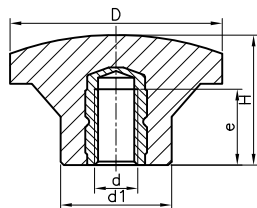

## 1118K STAR-STUB K WITH THREADED INSERT

Threaded female brass insert.  
PF: Black Duroplast FS 31 DIN 7708.

Code	D	H	d	d1	e	Color
111822303	22	19	M5	12	9	Black
111822302	22	19	M6	12	10	Black
111833304	33	24	M6	19	10	Black
111833303	33	24	M8	19	14	Black
111844303	44	27	M8	23	14	Black
111844305	44	27	M10	23	17	Black
111855306	55	34	M8	25	14	Black
111855308	55	34	M10	25	17	Black
111866302	66	42	M12	30	19	Black
111877303	77	46	M12	30	19	Black

## 1118K STAR-STUB K SS WITH THREADED INSERT

Threaded female stainless-steel AISI-303 insert.  
PF: Black Duroplast FS 31 DIN 7708.

Code	D	H	d	d1	e	Color
111833307	33	24	M6	19	10	Black
111844308	44	27	M8	23	14	Black
111855310	55	34	M10	25	17	Black

## 1118H STAR-STUB H WITH SMOOTH HOLE INSERT

Treated steel insert.  
PF: Black Duroplast FS 31 DIN 7708.

Code	D	H	d	d1	d4	h1	Color
111822301	22	19	5,25	12	8	12	Black
111833301	33	24	5,25	19	14	17	Black
111844301	44	27	5,25	23	18	22	Black
111855301	55	34	5,25	25	18	22	Black
111866301	66	42	5,25	30	18	22	Black
111877301	77	46	5,25	30	18	22	Black