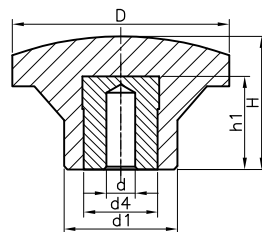

## 1118K STAR-STUB K WITH THREADED INSERT

Threaded female brass insert.  
PF: Black Duroplast FS 31 DIN 7708.

Code	D	H	d	d1	e	Color
111822303	22	19	M5	12	9	Black
111822302	22	19	M6	12	10	Black
111833304	33	24	M6	19	10	Black
111833303	33	24	M8	19	14	Black
111844303	44	27	M8	23	14	Black
111844305	44	27	M10	23	17	Black
111855306	55	34	M8	25	14	Black
111855308	55	34	M10	25	17	Black
111866302	66	42	M12	30	19	Black
111877303	77	46	M12	30	19	Black

## 1118K STAR-STUB K SS WITH THREADED INSERT

Threaded female stainless-steel AISI-303 insert.  
PF: Black Duroplast FS 31 DIN 7708.

Code	D	H	d	d1	e	Color
111833307	33	24	M6	19	10	Black
111844308	44	27	M8	23	14	Black
111855310	55	34	M10	25	17	Black

## 1118H STAR-STUB H WITH SMOOTH HOLE INSERT

Treated steel insert.  
PF: Black Duroplast FS 31 DIN 7708.

Code	D	H	d	d1	d4	h1	Color
111822301	22	19	5,25	12	8	12	Black
111833301	33	24	5,25	19	14	17	Black
111844301	44	27	5,25	23	18	22	Black
111855301	55	34	5,25	25	18	22	Black
111866301	66	42	5,25	30	18	22	Black
111877301	77	46	5,25	30	18	22	Black

## 1118S STAR-STUB S WITH SMOOTH HOLE HUB

Zinc-plated steel hub.  
PF: Black Duroplast FS 31 DIN 7708.

Code	D	d	d6	d1	h	h1	H	Color
111844601	44	5,25	19	23	10	20	26	Black
111855601	55	5,25	19	25	11	29	32	Black
111866601	66	5,25	22	30	16	26	41	Black
111877601	77	5,25	22	30	16	26	43	Black