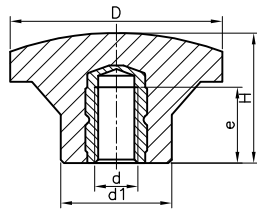

## 1118K STAR-STUB K WITH THREADED INSERT

Threaded female brass insert.  
PF: Black Duroplast FS 31 DIN 7708.

Code	D	H	d	d1	e	Color
111822303	22	19	M5	12	9	Black
111822302	22	19	M6	12	10	Black
111833304	33	24	M6	19	10	Black
111833303	33	24	M8	19	14	Black
111844303	44	27	M8	23	14	Black
111844305	44	27	M10	23	17	Black
111855306	55	34	M8	25	14	Black
111855308	55	34	M10	25	17	Black
111866302	66	42	M12	30	19	Black
111877303	77	46	M12	30	19	Black

## 1118K STAR-STUB K SS WITH THREADED INSERT

Threaded female stainless-steel AISI-303 insert.  
PF: Black Duroplast FS 31 DIN 7708.

Code	D	H	d	d1	e	Color
111833307	33	24	M6	19	10	Black
111844308	44	27	M8	23	14	Black
111855310	55	34	M10	25	17	Black

## 1118H STAR-STUB H WITH SMOOTH HOLE INSERT

Treated steel insert.  
PF: Black Duroplast FS 31 DIN 7708.

Code	D	H	d	d1	d4	h1	Color
111822301	22	19	5,25	12	8	12	Black
111833301	33	24	5,25	19	14	17	Black
111844301	44	27	5,25	23	18	22	Black
111855301	55	34	5,25	25	18	22	Black
111866301	66	42	5,25	30	18	22	Black
111877301	77	46	5,25	30	18	22	Black