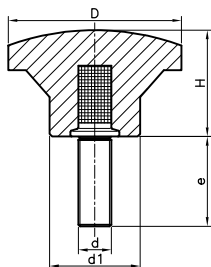

1118T STAR-STUB T WITH THREADED SS STUD

Stainless-steel A2 threaded stud.
PF: Black Duroplast FS 31 DIN 7708.

Code	D	H	d	e	d1	Color
111822517	22	19	M5	16	12	Black
111833542	33	24	M6	10	19	Black
111833543	33	24	M6	20	19	Black
111844526	44	27	M8	16	23	Black
111844527	44	27	M8	25	23	Black
111855514	55	34	M10	20	25	Black
111855515	55	34	M10	30	25	Black
111866509	66	42	M12	25	30	Black
111866510	66	42	M12	35	30	Black