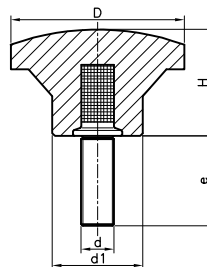

1118T STAR-STUB T WITH THREADED STUD

Treated threaded steel stud.
PF: Black Duroplast FS 31 DIN 7708.

Code	D	H	d	e	d1	Color
111822513	22	19	M5	10	12	Black
111822502	22	19	M5	20	12	Black
111822511	22	19	M6	10	12	Black
111822501	22	19	M6	20	12	Black
111822514	22	19	M6	30	12	Black
111833502	33	24	M6	15	19	Black
111833538	33	24	M6	20	19	Black
111833539	33	24	M6	25	19	Black
111833505	33	24	M6	30	19	Black
111833520	33	24	M6	40	19	Black
111833512	33	24	M8	20	19	Black
111833501	33	24	M8	27	19	Black
111833540	33	24	M8	33	19	Black
111833541	33	24	M8	40	19	Black
111844504	44	27	M8	15	23	Black
111844502	44	27	M8	27	23	Black

Code	D	H	d	e	d1	Color
111844513	44	27	M8	33	23	Black
111844516	44	27	M8	40	23	Black
111844523	44	27	M8	47	23	Black
111844508	44	27	M10	20	23	Black
111844501	44	27	M10	33	23	Black
111844524	44	27	M10	44	23	Black
111844525	44	27	M10	64	23	Black
111855511	55	34	M10	20	25	Black
111855502	55	34	M10	33	25	Black
111855512	55	34	M10	44	25	Black
111855513	55	34	M10	64	25	Black
111855501	55	34	M12	40	25	Black
111866508	66	42	M12	40	30	Black
111866507	66	42	M12	60	30	Black
111877502	77	46	M12	40	30	Black