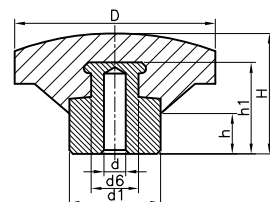

1118S STAR-STUB S WITH SMOOTH HOLE HUB

Zinc-plated steel hub.
PF: Black Duroplast FS 31 DIN 7708.

Code	D	d	d6	d1	h	h1	H	Color
111844601	44	5,25	19	23	10	20	26	Black
111855601	55	5,25	19	25	11	29	32	Black
111866601	66	5,25	22	30	16	26	41	Black
111877601	77	5,25	22	30	16	26	43	Black