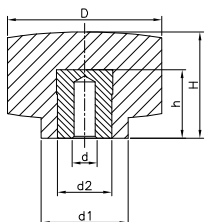

## 1118T STAR-STUB T WITH THREADED SS STUD

Stainless-steel A2 threaded stud.  
PF: Black Duroplast FS 31 DIN 7708.

Code	D	H	d	e	d1	Color
111822517	22	19	M5	16	12	Black
111833542	33	24	M6	10	19	Black
111833543	33	24	M6	20	19	Black
111844526	44	27	M8	16	23	Black
111844527	44	27	M8	25	23	Black
111855514	55	34	M10	20	25	Black
111855515	55	34	M10	30	25	Black
111866509	66	42	M12	25	30	Black
111866510	66	42	M12	35	30	Black

## 1120H FORZA H WITH SMOOTH HOLE INSERT

Treated steel insert.  
PF: Black Duroplast FS 31 DIN 7708.

Code	D	H	d	d1	d2	h	Color
112025301	25	19	5,25	16	12	15	Black
112032301	32	22	5,25	18	12	15	Black
112040301	40	27	5,25	21	14	17	Black
112050301	50	31	5,25	23	18	22	Black